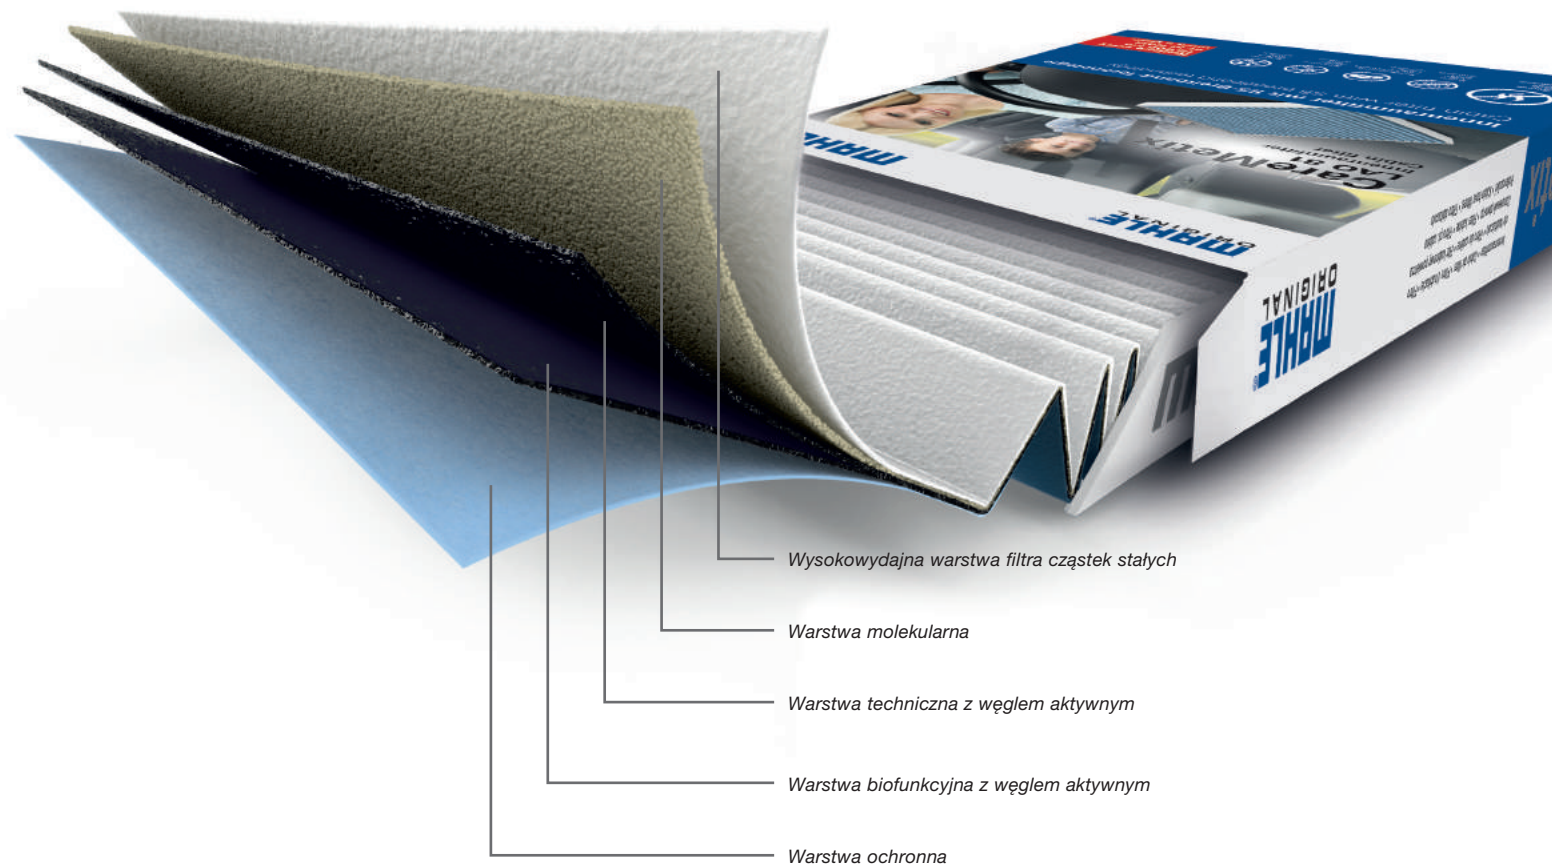

ZAMIENIA SAMOCHÓD W CHRONIONĄ PRZESTRZEŃ. CareMetix® – DOBRĘ SAMO- POCZUCIE POD KAŻDYM WZGLĘDEM.

Powietrze, które wdychamy, jest często zanieczyszczone substancjami i zapachami szkodliwymi dla zdrowia i wywołującymi alergie, których tradycyjne filtry nie są w stanie wyeliminować.

Rozwiązanie: światowa nowość **CareMetix®** z technologią szerokopasmową S5 – 5-krotne zabezpieczenie przez 5 warstw.

CareMetix® z technologią
szerokopasmową S5

Chroni przed zapachami,
zanim w ogóle wystąpią

Chroni przed pyłkami

Chroni przed sadzą
i drobnoziarnistym pyłem

Chroni przed pleśnią

Chroni przed bakteriami

ŚWIATOWA NOWOŚĆ!

CareMetix® – 5-KROTNA OCHRONA DZIĘKI TECHNOLO- GII SZEROKOPASMOWEJ S5.